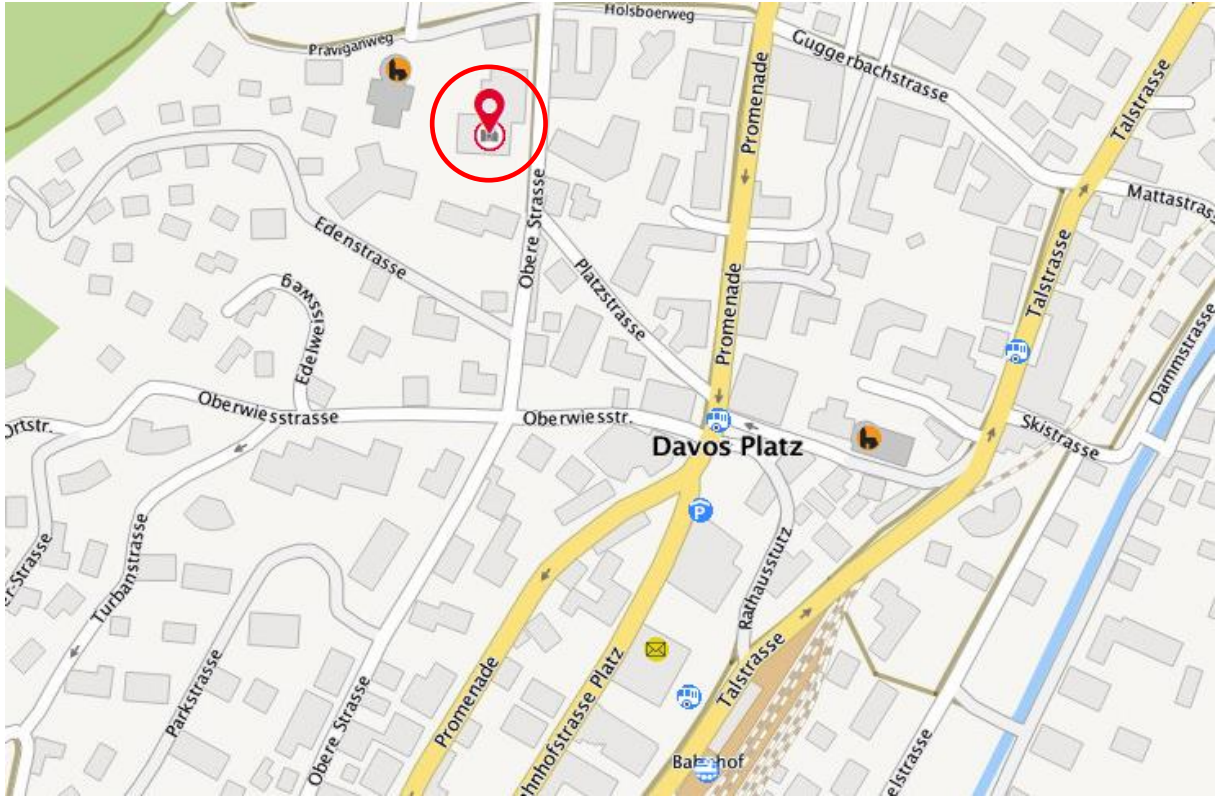

***Tischlein deck dich* Abgabestelle Davos**

Öffnungszeiten: Jeden Donnerstag von 14.30 bis 15.30 Uhr

Adresse: Pfarreizentrum Katholische Kirchgemeinde Davos
Obere Strasse 33, 7270 Davos Platz

Wichtige Hinweise für den Lebensmittelbezug

- Pro Bezug bezahlen Sie symbolisch 1 Franken.
- Bezugskarte immer mitnehmen.
- Bringen Sie bei Ihrem Besuch eine Kühltasche für Frisch- und Tiefkühlprodukte, sowie eine Tasche für die übrigen Lebensmittel mit.
- Bei der Verteilung müssen Sie mit gewissen Wartezeiten rechnen.
- In diesem Haus sind wir zu Gast und benehmen uns auch dementsprechend anständig.
- Bei ungebührlichem Benehmen wird die Bezugskarte entzogen.
- Aus Hygienegründen dürfen Haustiere während der Lebensmittelverteilung nicht mitgeführt werden.
- Waren von *Tischlein deck dich* dürfen nicht in Läden mitgenommen werden. Sie müssen vorgängig bei der Information abgegeben werden.